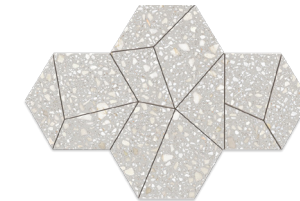

### COLORS

Blanco

Size Available: 3x12

Gris

Size Available: 3x12

Salvia

Size Available: 3x12

Siena

Size Available: 3x12

Azul

Sizes Available:  
12x12, 12x24, Corfu Mosaic,  
Intreccio Mosaic

Blanco

Sizes Available:  
12x12, 12x24, 24x24,  
Corfu Mosaic, Intreccio  
Mosaic

Gris

Sizes Available:  
12x12, 12x24, 24x24,  
Corfu Mosaic, Intreccio  
Mosaic

Siena

Sizes Available:  
12x12, 12x24, Corfu Mosaic,  
Intreccio Mosaic

Cemento

Sizes Available: 12x12,  
12x24, Intreccio Mosaic

Cobalto

Sizes Available: 12x12,  
12x24, Intreccio Mosaic

Marfil

Sizes Available: 12x12,  
12x24, Intreccio Mosaic

Sage

Sizes Available: 12x12,  
12x24, Intreccio Mosaic