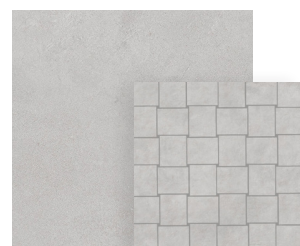

### COLORS

Blanco

Size Available: 3x12

Gris

Size Available: 3x12

Salvia

Size Available: 3x12

Siena

Size Available: 3x12

Azul

Sizes Available:  
12x12, 12x24, Corfu Mosaic,  
Intreccio Mosaic

Blanco

Sizes Available:  
12x12, 12x24, 24x24,  
Corfu Mosaic, Intreccio  
Mosaic

Gris

Sizes Available:  
12x12, 12x24, 24x24,  
Corfu Mosaic, Intreccio  
Mosaic

Siena

Sizes Available:  
12x12, 12x24, Corfu Mosaic,  
Intreccio Mosaic

Cemento

Sizes Available: 12x12,  
12x24, Intreccio Mosaic

Cobalto

Sizes Available: 12x12,  
12x24, Intreccio Mosaic

Marfil

Sizes Available: 12x12,  
12x24, Intreccio Mosaic