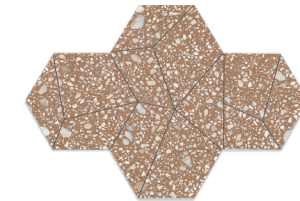

### COLORS

Blanco

Size Available: 3x12

Gris

Size Available: 3x12

Salvia

Size Available: 3x12

Siena

Size Available: 3x12

Azul

Sizes Available:  
12x12, 12x24, Corfu Mosaic,  
Intreccio Mosaic

Blanco

Sizes Available:  
12x12, 12x24, 24x24,  
Corfu Mosaic, Intreccio  
Mosaic

Gris

Sizes Available:  
12x12, 12x24, 24x24,  
Corfu Mosaic, Intreccio  
Mosaic

Siena

Sizes Available:  
12x12, 12x24, Corfu Mosaic,  
Intreccio Mosaic

Cemento

Sizes Available: 12x12,  
12x24, Intreccio Mosaic

Cobalto

Sizes Available: 12x12,  
12x24, Intreccio Mosaic

Marfil

Sizes Available: 12x12,  
12x24, Intreccio Mosaic