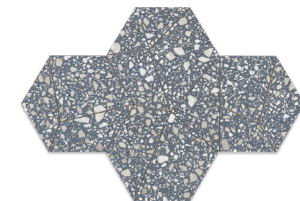

### COLORS

Blanco

Size Available: 3x12

Gris

Size Available: 3x12

Salvia

Size Available: 3x12

Siena

Size Available: 3x12

Azul

Sizes Available:  
12x12, 12x24, Corfu Mosaic,  
Intreccio Mosaic

Blanco

Sizes Available:  
12x12, 12x24, 24x24,  
Corfu Mosaic, Intreccio  
Mosaic

Gris

Sizes Available:  
12x12, 12x24, 24x24,  
Corfu Mosaic, Intreccio  
Mosaic