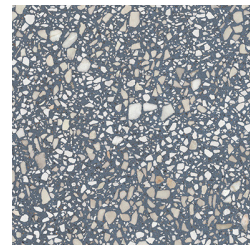

### COLORS

Blanco

Size Available: 3x12

Gris

Size Available: 3x12

Salvia

Size Available: 3x12

Siena

Size Available: 3x12

Azul

Sizes Available:  
12x12, 12x24, Corfu Mosaic,  
Intreccio Mosaic

Blanco

Sizes Available:  
12x12, 12x24, 24x24,  
Corfu Mosaic, Intreccio  
Mosaic

Gris

Sizes Available:  
12x12, 12x24, 24x24,  
Corfu Mosaic, Intreccio  
Mosaic