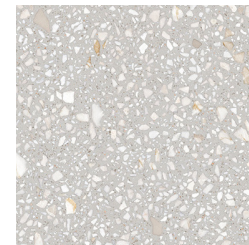

### COLORS

Blanco

Size Available: 3x12

Gris

Size Available: 3x12

Salvia

Size Available: 3x12

Siena

Size Available: 3x12

Azul

Sizes Available:  
12x12, 12x24, Corfu Mosaic,  
Intreccio Mosaic

Blanco

Sizes Available:  
12x12, 12x24, 24x24,  
Corfu Mosaic, Intreccio  
Mosaic

Gris

Sizes Available:  
12x12, 12x24, 24x24,  
Corfu Mosaic, Intreccio  
Mosaic

Siena

Sizes Available:  
12x12, 12x24, Corfu Mosaic,  
Intreccio Mosaic

Cemento

Sizes Available: 12x12,  
12x24, Intreccio Mosaic

Cobalto

Sizes Available: 12x12,  
12x24, Intreccio Mosaic

Marfil

Sizes Available: 12x12,  
12x24, Intreccio Mosaic