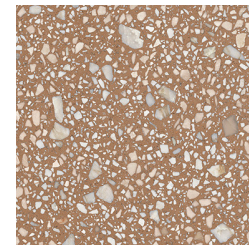

### COLORS

Blanco

Size Available: 3x12

Gris

Size Available: 3x12

Salvia

Size Available: 3x12

Siena

Size Available: 3x12

Azul

Sizes Available:  
12x12, 12x24, Corfu Mosaic,  
Intreccio Mosaic

Blanco

Sizes Available:  
12x12, 12x24, 24x24,  
Corfu Mosaic, Intreccio  
Mosaic

Gris

Sizes Available:  
12x12, 12x24, 24x24,  
Corfu Mosaic, Intreccio  
Mosaic

Siena

Sizes Available:  
12x12, 12x24, Corfu Mosaic,  
Intreccio Mosaic

Cemento

Sizes Available: 12x12,  
12x24, Intreccio Mosaic

Cobalto

Sizes Available: 12x12,  
12x24, Intreccio Mosaic

Marfil

Sizes Available: 12x12,  
12x24, Intreccio Mosaic